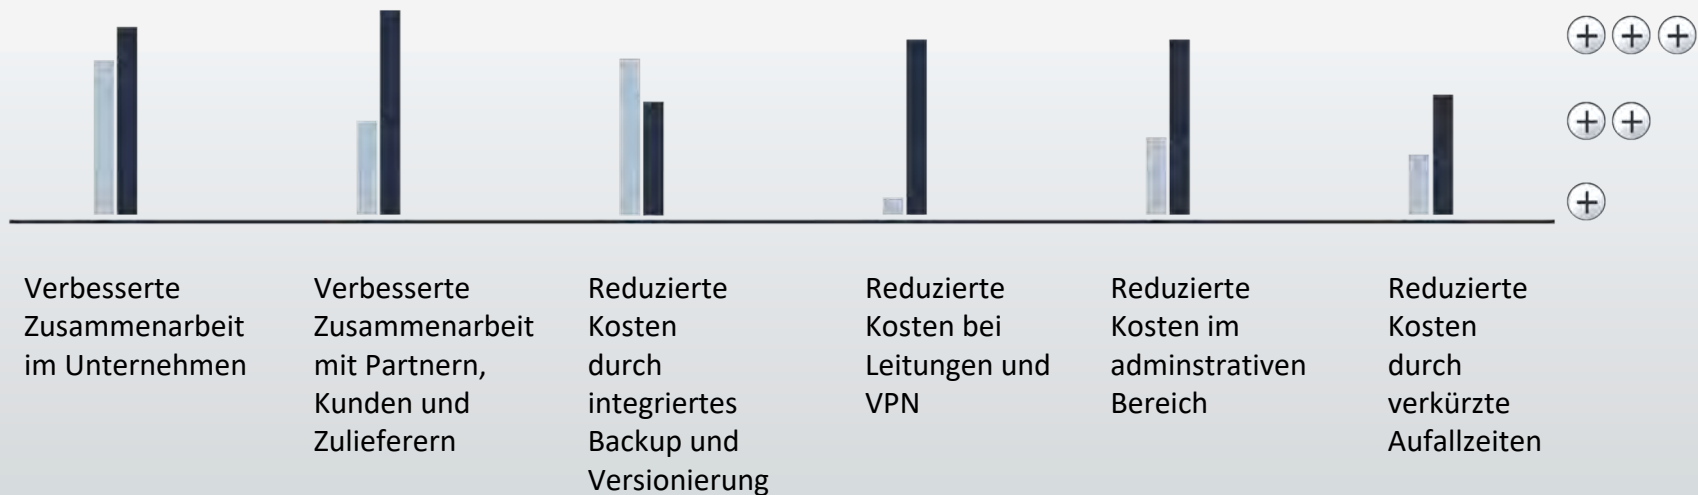

Wo PowerFolder für Kunden Geld spart

Wie PowerFolder Unternehmen dabei unterstützt, Kosten zu senken

- Kleinere Unternehmen (bis 50 Mitarbeiter)
- Größere Unternehmen (50+ Mitarbeiter)